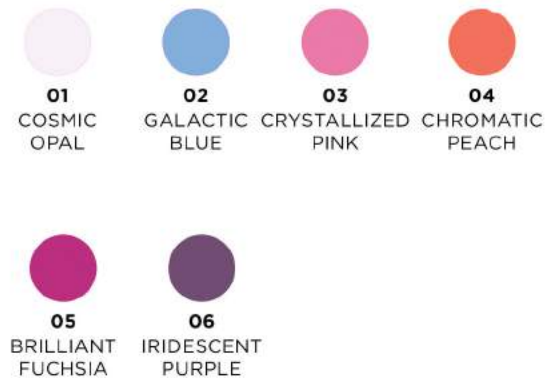

Pigment Shine JPS Liquid Lip Color

- Color fabuloso, brillo sin fin.
- Esta fórmula cargada de pigmentos recubre instantáneamente sus labios con cobertura total de color en un solo deslizamiento.
- Cubre como una barra de labios pero viste como un brillo de labios, con un acabado de alto brillo que nunca es pegajoso, siempre bonito.

COSMIC GLOW HOLOGRAPHIC LIP GLOSS JHG

- High shine sheer gloss that leaves lips with a glistening, iridescent finish
- Color shifting pearls add extra dimension to lips
- Comfortable, lightweight formula that's never sticky
- Can be worn alone or on top of any lipstick for a cosmic effect

MADE IN USA